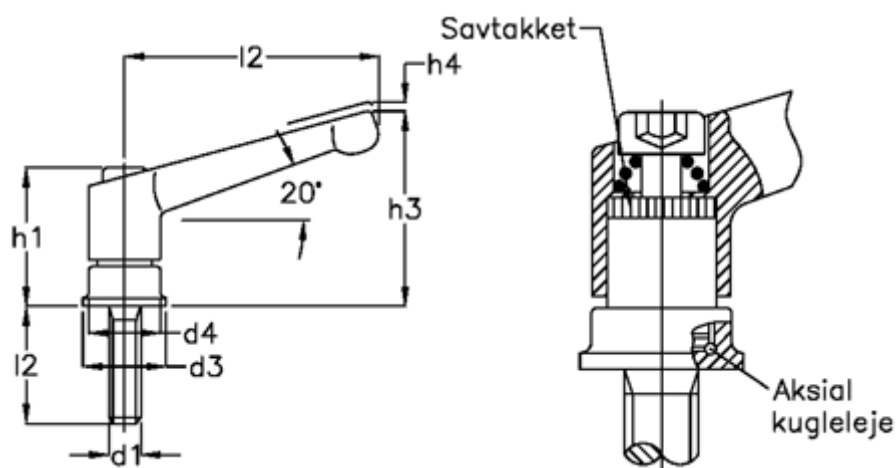

Varenummer: 20578965
Beskrivelse: E+G Indstilleligt håndtag
GN 300.4-63-M6-20-SW, matsort

Mål

$d_1 = M 6$
 $d_3 = 24$
 $d_4 = 17.5$
 $h_1 = 34.5$
 $h_3 = 48.5$
 $h_4 = 4.0$
 $l_1 = 63$
 $l_2 = 20$